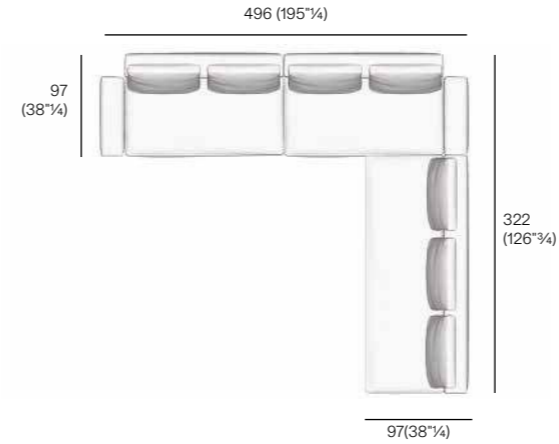

DANDY SOFA COMPOSITION

- 1 x DANDY 002 module (150×75 cm)
- 1 x DANDY 003 module (150×130 cm)
- 2 x DANDY 005 backrest (150×22 h.60 cm) 4 x cushion DANDY back 60×48 cm

DANDY SOFA COMPOSITION

- 2 x BASKET 357 module (200×90cm)
- 2 x cushion BASKET 357 seat
- 2 x BASKET 338 backrest right (200×90cm) 2 x cushion BASKET back 200cm 2 pcs
- 1 x cushion BASKET arm 90cm

DANDY SOFA COMPOSITION

- 1 x DANDY 001 module (225×75 cm)
- 1 x DANDY 002 module (150×75 cm)
- 1 x DANDY 004 backrest (225×22 h.60 cm)
- 1 x DANDY 005 backrest (150×22 h.60 cm)
- 3 x cushion DANDY back 60×48 cm

DANDY SOFA COMPOSITION

- 1 x DANDY 001 module (225×75 cm)
- 1 x DANDY 002 module (150×75 cm)
- 1 x DANDY 004 backrest (225×22 h.60 cm)
- 1 x DANDY 005 backrest (150×22 h.60 cm)
- 4 x cushion DANDY back 60×48 cm

DANDY SOFA COMPOSITION

- 2 x DANDY 001 module (225×75 cm)
- 2 x DANDY 004 backrest (225×22 h.60 cm)
- 1 x DANDY 008 armrest (75×22 h.44 cm)
- 5 x cushion DANDY back 60×48 cm

DANDY SOFA COMPOSITION

- 1 x DANDY 001 module (225×75 cm)
- 2 x DANDY 002 module (150×75 cm)
- 1 x DANDY 004 backrest (225×22 h.60 cm)
- 2 x DANDY 005 backrest (150×22 h.60 cm)
- 1 x DANDY 007 backrest (75×22 h.60 cm)
- 1 x DANDY 008 armrest (75×22 h.44 cm)
- 7 x cushion DANDY back 60×48 cm