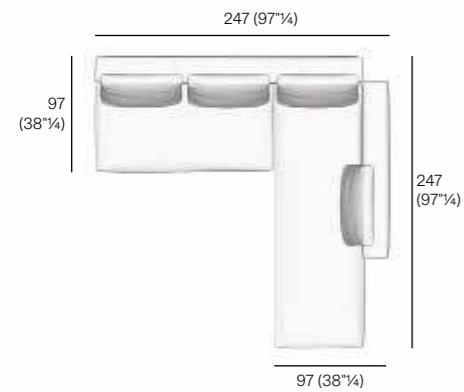

DANDY SOFA COMPOSITION

- 1 x DANDY 001 module (225×75 cm)
- 1 x DANDY 002 module (150×75 cm)
- 1 x DANDY 004 backrest (225×22 h.60 cm)
- 1 x DANDY 005 backrest (150×22 h.60 cm)
- 4 x cushion DANDY back 60×48 cm