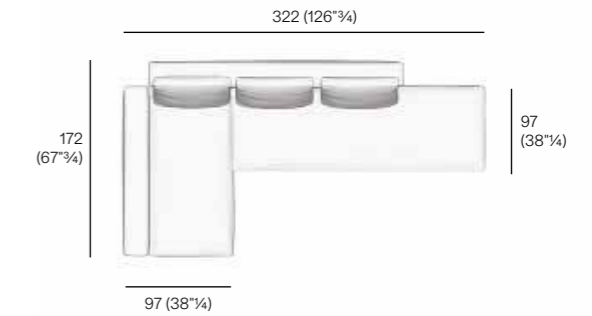

DANDY SOFA COMPOSITION

- 1 x DANDY 002 module (150×75 cm)
- 1 x DANDY 003 module (150×130 cm)
- 2 x DANDY 005 backrest (150×22 h.60 cm) 4 x cushion DANDY back 60×48 cm

DANDY SOFA COMPOSITION

- 2 x BASKET 357 module (200×90cm)
- 2 x cushion BASKET 357 seat
- 2 x BASKET 338 backrest right (200×90cm) 2 x cushion BASKET back 200cm 2 pcs
- 1 x cushion BASKET arm 90cm

DANDY SOFA COMPOSITION

- 1 x DANDY 001 module (225×75 cm)
- 1 x DANDY 002 module (150×75 cm)
- 1 x DANDY 004 backrest (225×22 h.60 cm)
- 1 x DANDY 005 backrest (150×22 h.60 cm)
- 3 x cushion DANDY back 60×48 cm