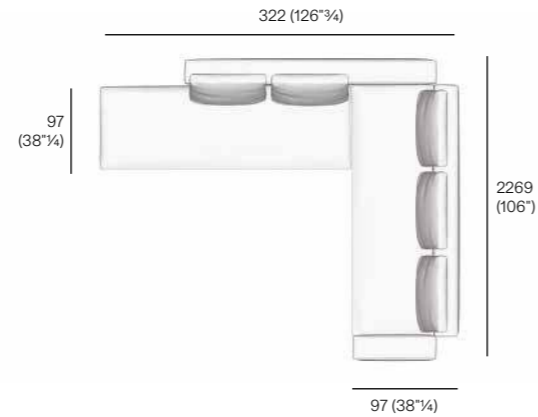

DANDY SOFA COMPOSITION

- 2 x DANDY 001 module (225×75 cm)
- 2 x DANDY 004 backrest (225×22 h.60 cm)
- 1 x DANDY 008 armrest (75×22 h.44 cm)
- 5 x cushion DANDY back 60×48 cm